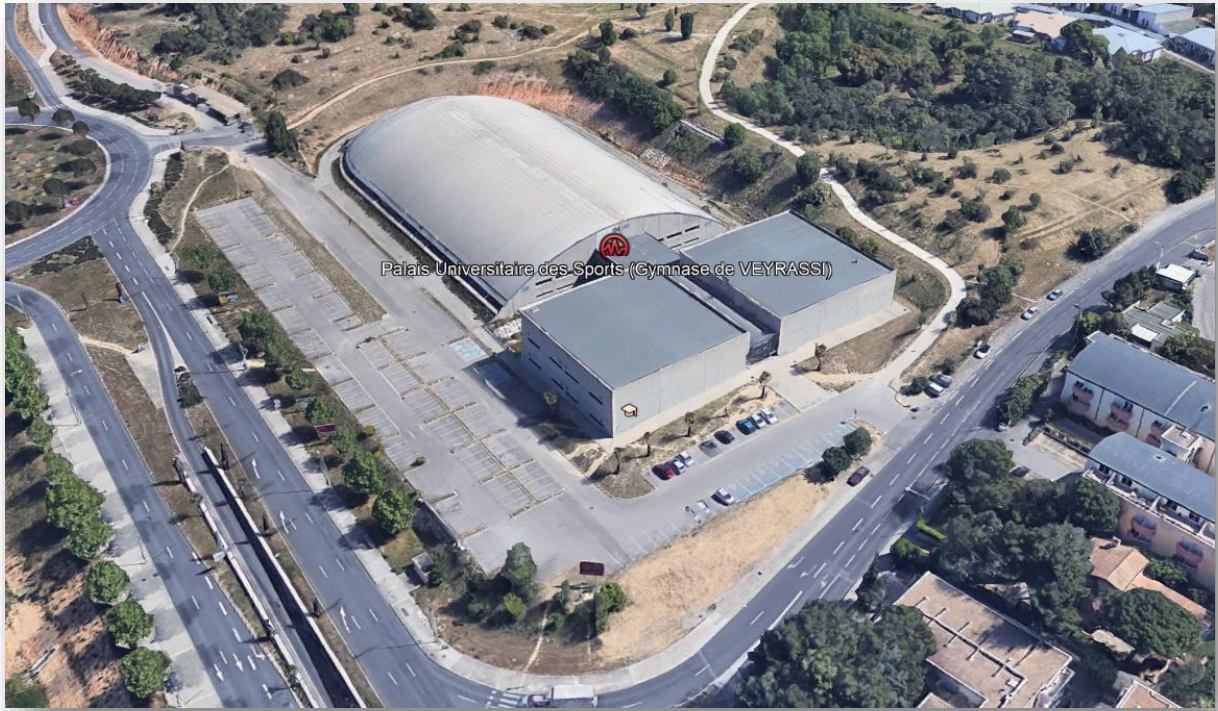

Palais Universitaire des Sports

(Gymnase de VEYRASSI)

→1216 Avenue du Pic Saint Loup, 34090 Montpellier – Tram L1 : Arrêt Occitanie

Gymnase de BOUTONNET

→ 11 Rue du Colonel Marchand, 34090 Montpellier – Tram L1 : Arrêt Boutonnet

Gymnase Joël ABATI

(Complexe Sportif de Clapiers)

→ 1 Rue du Paraguay, 34830 Clapiers – Près des terrains de football

Gymnase Joël ABATI (Complexe Sportif de Clapiers)

Terrains de Football