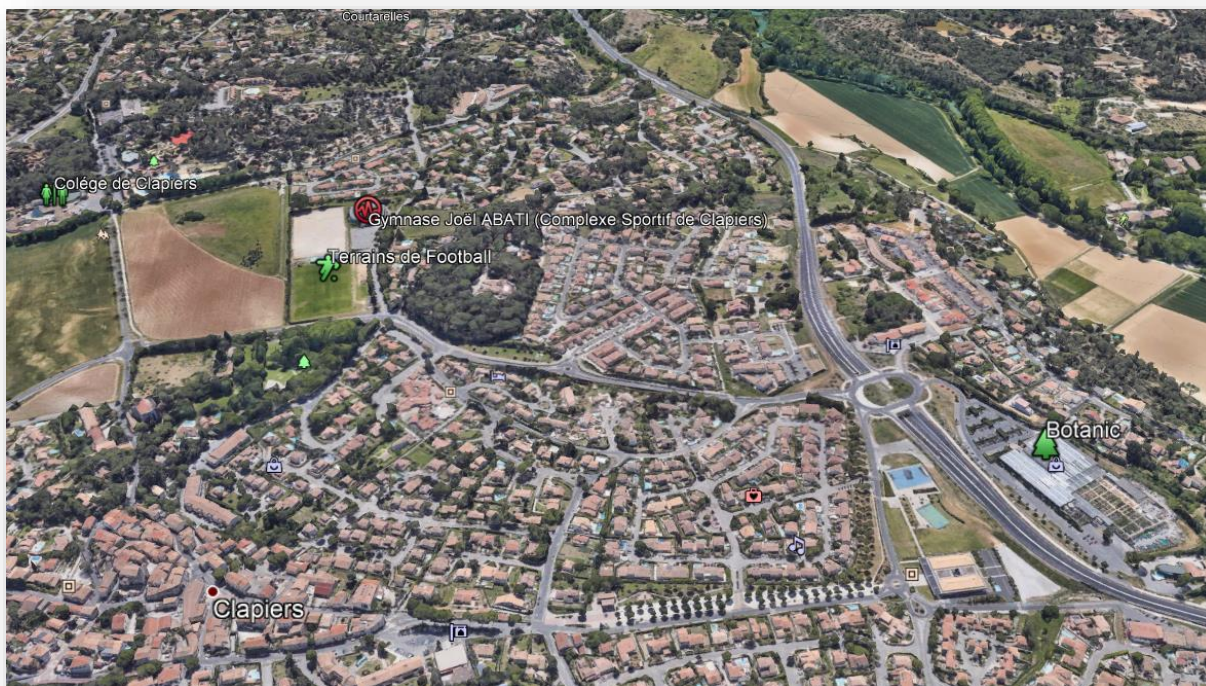

Palais Universitaire des Sports

(Gymnase de VEYRASSI)

→1216 Avenue du Pic Saint Loup, 34090 Montpellier – Tram L1 : Arrêt Occitanie

Gymnase de BOUTONNET

→ 11 Rue du Colonel Marchand, 34090 Montpellier – Tram L1 : Arrêt Boutonnet

Gymnase Joël ABATI

(Complexe Sportif de Clapiers)

→ 1 Rue du Paraguay, 34830 Clapiers – Près des terrains de football

Gymnase Joël ABATI (Complexe Sportif de Clapiers)

Terrains de Football