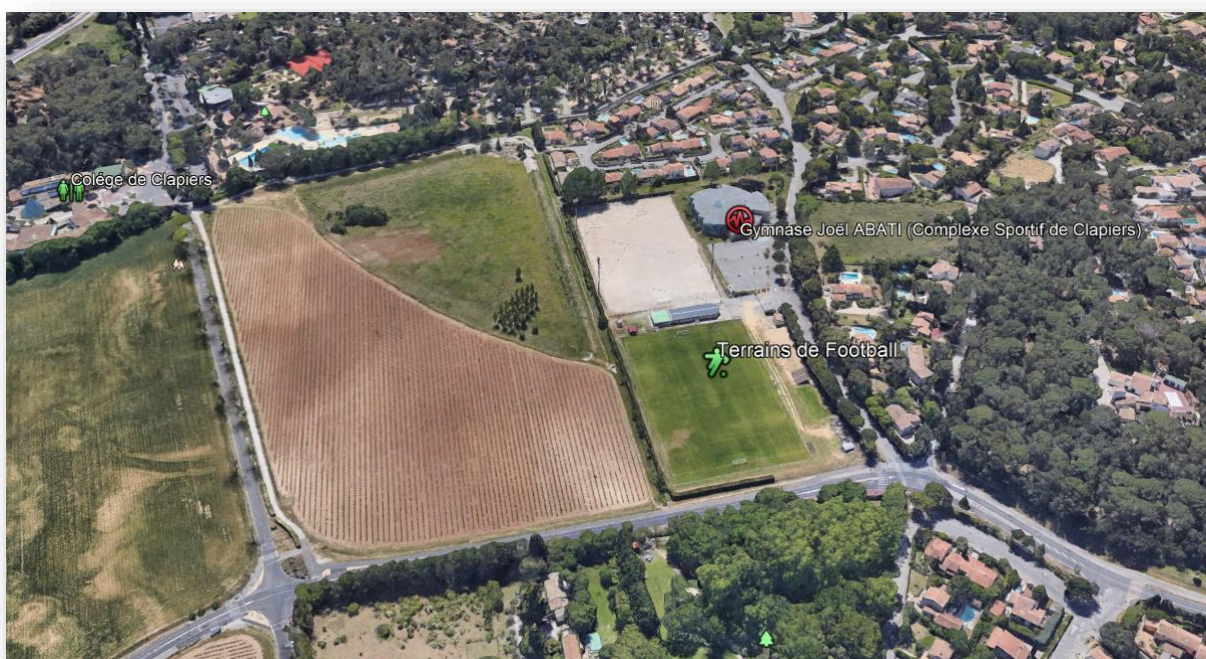

Palais Universitaire des Sports

(Gymnase de VEYRASSI)

→1216 Avenue du Pic Saint Loup, 34090 Montpellier – Tram L1 : Arrêt Occitanie

Gymnase de BOUTONNET

→ 11 Rue du Colonel Marchand, 34090 Montpellier – Tram L1 : Arrêt Boutonnet

Gymnase Joël ABATI

(Complexe Sportif de Clapiers)

→ 1 Rue du Paraguay, 34830 Clapiers – Près des terrains de football

Gymnase Joël ABATI (Complexe Sportif de Clapiers)

Terrains de Football