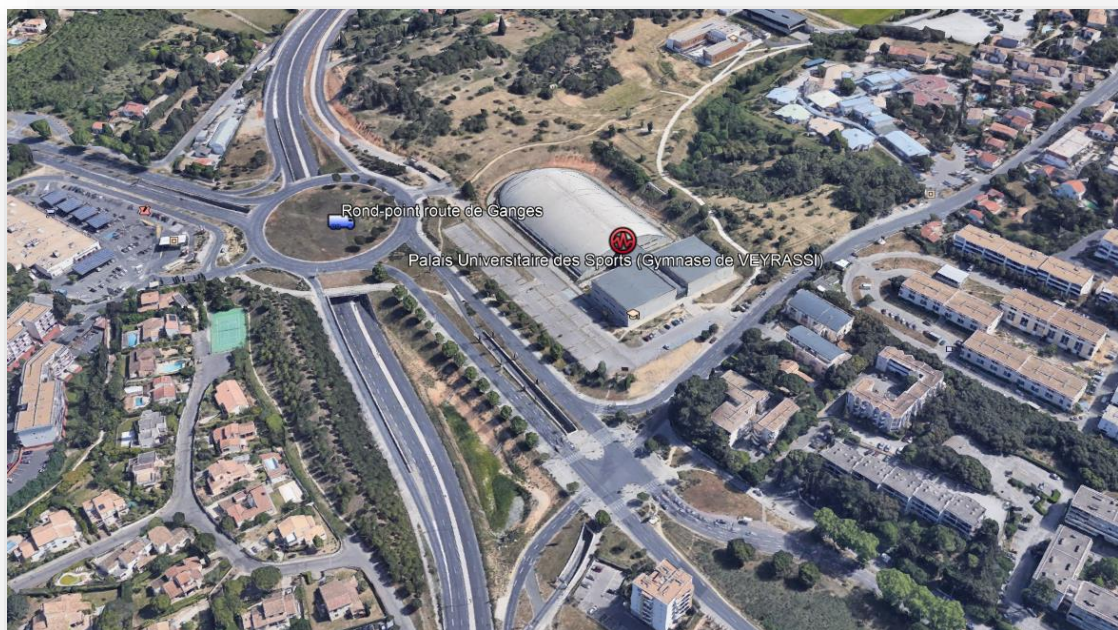

Palais Universitaire des Sports

(Gymnase de VEYRASSI)

→1216 Avenue du Pic Saint Loup, 34090 Montpellier – Tram L1 : Arrêt Occitanie

Gymnase de BOUTONNET

→ 11 Rue du Colonel Marchand, 34090 Montpellier – Tram L1 : Arrêt Boutonnet

Gymnase Joël ABATI

(Complexe Sportif de Clapiers)

→ 1 Rue du Paraguay, 34830 Clapiers – Près des terrains de football

Gymnase Joël ABATI (Complexe Sportif de Clapiers)

Terrains de Football