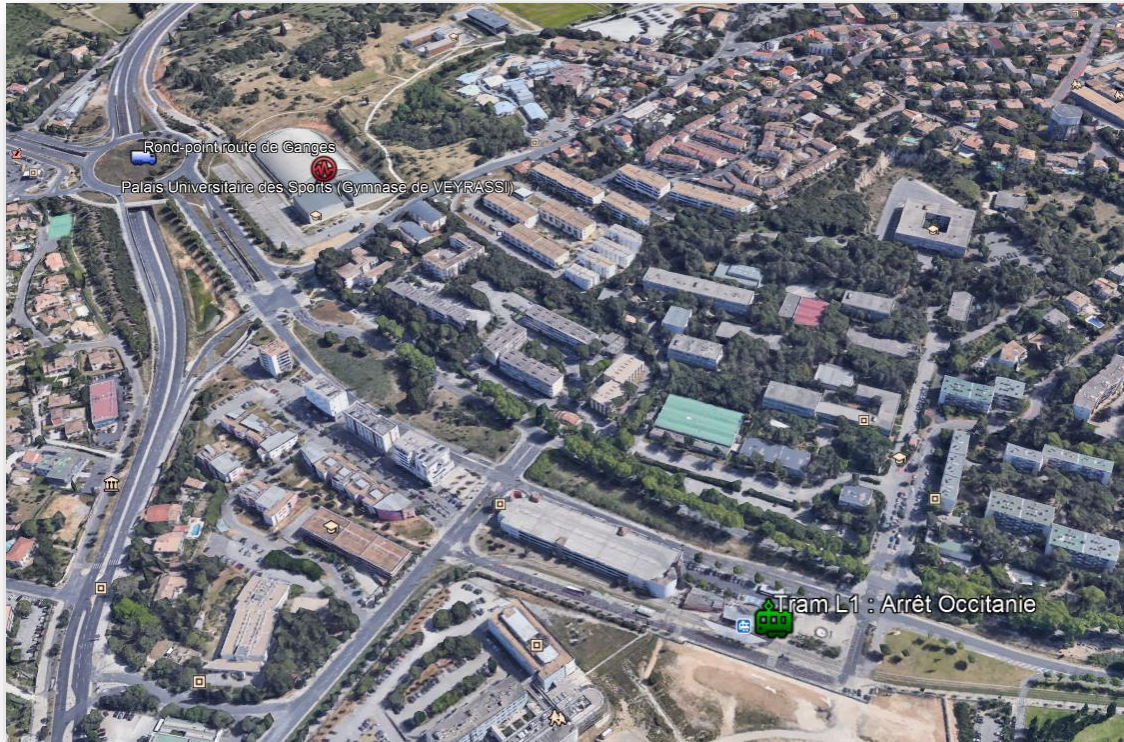

Palais Universitaire des Sports

(Gymnase de VEYRASSI)

→1216 Avenue du Pic Saint Loup, 34090 Montpellier – Tram L1 : Arrêt Occitanie

Gymnase de BOUTONNET

→ 11 Rue du Colonel Marchand, 34090 Montpellier – Tram L1 : Arrêt Boutonnet

Gymnase Joël ABATI

(Complexe Sportif de Clapiers)

→ 1 Rue du Paraguay, 34830 Clapiers – Près des terrains de football

Gymnase Joël ABATI (Complexe Sportif de Clapiers)

Terrains de Football