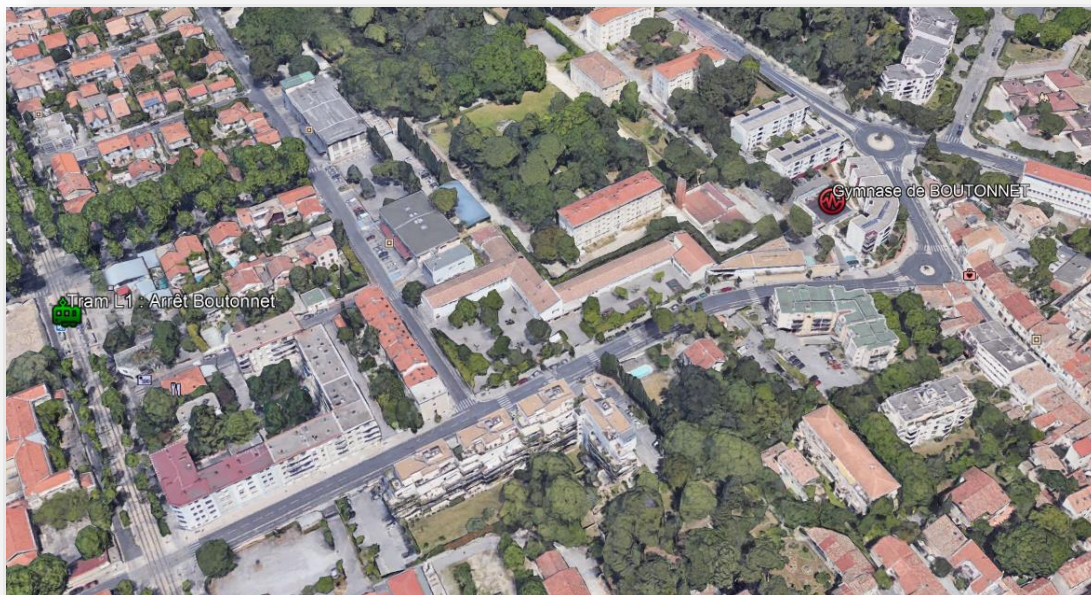

Palais Universitaire des Sports

(Gymnase de VEYRASSI)

→1216 Avenue du Pic Saint Loup, 34090 Montpellier – Tram L1 : Arrêt Occitanie

Gymnase de BOUTONNET

→ 11 Rue du Colonel Marchand, 34090 Montpellier – Tram L1 : Arrêt Boutonnet

Gymnase Joël ABATI

(Complexe Sportif de Clapiers)

→ 1 Rue du Paraguay, 34830 Clapiers – Près des terrains de football

Gymnase Joël ABATI (Complexe Sportif de Clapiers)

Terrains de Football